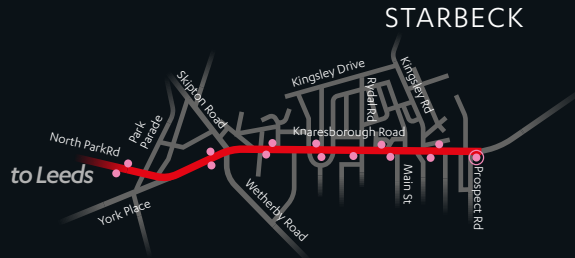

Get out there and party.

LEEDS
HARROGATE
RIPON

RIDING. REDEFINED.

Sundays & public holidays

Leeds City Bus Station stand 23			0815	0915	0945		1015	1035	1055	then at these mins	15	35	55	until	
Leeds New Briggate stand N2			0818	0918	0948		1018	1038	1058		18	38	58		
Moortown Street Lane Corner			0830	0930	1000		1030	1050	1110		30	50	10		
Harewood Harewood Arms			0840	0940	1010		1040	1100	1120		40	00	20		
Pannal Spacey Houses			0848	0948	1018		1048	1108	1128		48	08	28		
Oatlands Corner			0853	0953	1023		1053	1113	1133		53	13	33		
Harrogate bus station stand 7	<i>arr</i>		0905	1005	1035		1105	1125	1145		05	25	45		
	<i>dep</i>	0710	0810	0910	1010	1040	1110	1140			10	40			1740
The Hydro		0716	0816	0916	1016	1046	1116	1146			16	46			1746
Killinghall Three Horsehoes		0719	0819	0919	1019	1049	1119	1149			19	49			1749
Ripley Cross		0722	0822	0922	1022	1052	1122	1152		22	52		1752		
South Stainley Red Lion		0725	0825	0925	1025	1055	1125	1155		25	55		1755		
Wormald Green		0726	0826	0926	1026	1056	1126	1156		26	56		1756		
Lead Lane		0732	0832	0932	1032	1102	1132	1202		32	02		1802		
Ripon bus station		0740	0840	0940	1040	1110	1140	1210		40	10		1810		

some evening buses continue to Bilton, Jennyfield or Starbeck - see next page for times

FROM HARROGATE NEIGHBOURHOODS

handy through buses to Leeds

STARBECK

BILTON

JENNYFIELD

from
Starbeck crossing

	depart	arrive Leeds
Mon - Fri	0458	0600
	0518	0620
	0548	0650
	0608	0715
Sat	0558	0655
	0628	0725
	0648	0745
	0708	0805
	0748	0745
	0818	0920
	0918	1020
	0948	1052
Sun	0705	0800
	0835	0930
	0925	1025
	0940	1045
	1025	1125
	1040	1145

from
Jennyfield Harewood Road

	depart	arrive Leeds
Mon - Fri	0625	0735
	0655	0818
	0725	0900

returning from
Leeds City Bus Station

	depart Leeds	arrive Jennyfield
Mon - Fri	1655	1818
	1725	1848
	1825	1928