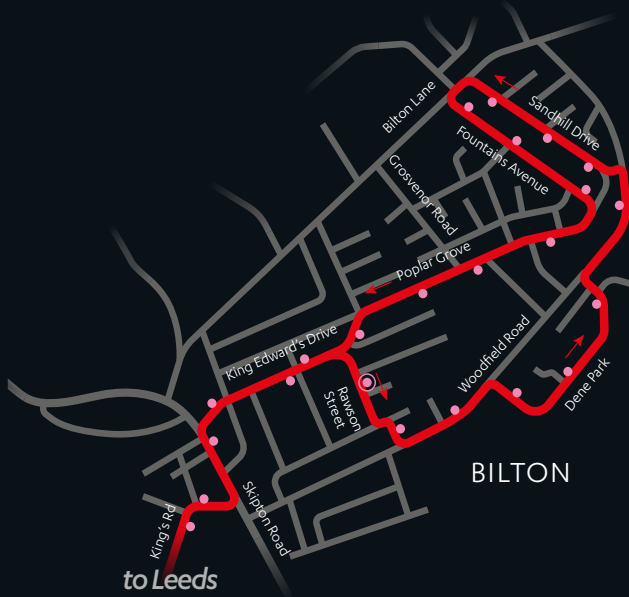

Get out there and party.

LEEDS
HARROGATE
RIPON

RIDING. REDEFINED.

Sundays & public holidays

Leeds City Bus Station stand 23			0815	0915	0945		1015	1035	1055	then at these mins	15	35	55	until	
Leeds New Briggate stand N2			0818	0918	0948		1018	1038	1058		18	38	58		
Moortown Street Lane Corner			0830	0930	1000		1030	1050	1110		30	50	10		
Harewood Harewood Arms			0840	0940	1010		1040	1100	1120		40	00	20		
Pannal Spacey Houses			0848	0948	1018		1048	1108	1128		48	08	28		
Oatlands Corner			0853	0953	1023		1053	1113	1133		53	13	33		
Harrogate bus station stand 7	<i>arr</i>		0905	1005	1035		1105	1125	1145		05	25	45		
	<i>dep</i>	0710	0810	0910	1010	1040	1110	1140			10	40			1740
The Hydro		0716	0816	0916	1016	1046	1116	1146			16	46			1746
Killinghall Three Horsehoes		0719	0819	0919	1019	1049	1119	1149			19	49			1749
Ripley Cross		0722	0822	0922	1022	1052	1122	1152		22	52		1752		
South Stainley Red Lion		0725	0825	0925	1025	1055	1125	1155		25	55		1755		
Wormald Green		0726	0826	0926	1026	1056	1126	1156		26	56		1756		
Lead Lane		0732	0832	0932	1032	1102	1132	1202		32	02		1802		
Ripon bus station		0740	0840	0940	1040	1110	1140	1210		40	10		1810		

some evening buses continue to Bilton, Jennyfield or Starbeck - see next page for times

FROM HARROGATE NEIGHBOURHOODS

handy through buses to Leeds

STARBECK

BILTON

JENNYFIELD

from
Starbeck crossing

	depart	arrive Leeds
Mon - Fri	0458	0600
	0518	0620
	0548	0650
	0608	0715
Sat	0558	0655
	0628	0725
	0648	0745
	0708	0805
	0748	0745
	0818	0920
	0918	1020
	0948	1052
Sun	0705	0800
	0835	0930
	0925	1025
	0940	1045
	1025	1125
	1040	1145