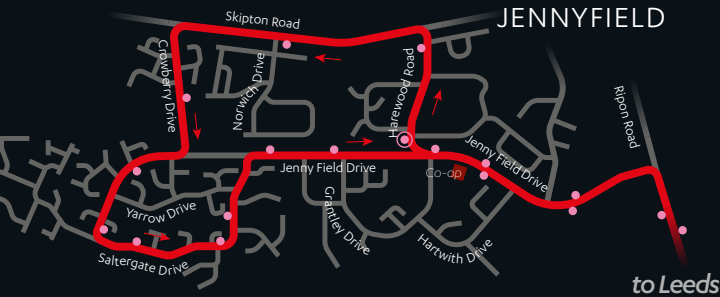

Get out there and party.

LEEDS
HARROGATE
RIPON

RIDING. REDEFINED.

Sundays & public holidays

Leeds City Bus Station stand 23			0815	0915	0945		1015	1035	1055	then at these mins	15	35	55	until	
Leeds New Briggate stand N2			0818	0918	0948		1018	1038	1058		18	38	58		
Moortown Street Lane Corner			0830	0930	1000		1030	1050	1110		30	50	10		
Harewood Harewood Arms			0840	0940	1010		1040	1100	1120		40	00	20		
Pannal Spacey Houses			0848	0948	1018		1048	1108	1128		48	08	28		
Oatlands Corner			0853	0953	1023		1053	1113	1133		53	13	33		
Harrogate bus station stand 7	<i>arr</i>		0905	1005	1035		1105	1125	1145		05	25	45		
	<i>dep</i>	0710	0810	0910	1010	1040	1110	1140			10	40			1740
The Hydro		0716	0816	0916	1016	1046	1116	1146			16	46			1746
Killinghall Three Horsehoes		0719	0819	0919	1019	1049	1119	1149			19	49			1749
Ripley Cross		0722	0822	0922	1022	1052	1122	1152		22	52		1752		
South Stainley Red Lion		0725	0825	0925	1025	1055	1125	1155		25	55		1755		
Wormald Green		0726	0826	0926	1026	1056	1126	1156		26	56		1756		
Lead Lane		0732	0832	0932	1032	1102	1132	1202		32	02		1802		
Ripon bus station		0740	0840	0940	1040	1110	1140	1210		40	10		1810		

some evening buses continue to Bilton, Jennyfield or Starbeck - see next page for times

FROM HARROGATE NEIGHBOURHOODS

handy through buses to Leeds

STARBECK

BILTON

JENNYFIELD

from
Starbeck crossing

	depart	arrive Leeds
Mon - Fri	0458	0600
	0518	0620
	0548	0650
	0608	0715
Sat	0558	0655
	0628	0725
	0648	0745
	0708	0805
	0748	0745
	0818	0920
	0918	1020
	0948	1052
Sun	0705	0800
	0835	0930
	0925	1025
	0940	1045
	1025	1125
	1040	1145

from
Jennyfield Harewood Road

	depart	arrive Leeds
Mon - Fri	0625	0735
	0655	0818
	0725	0900

returning from
Leeds City Bus Station

	depart Leeds	arrive Jennyfield
Mon - Fri	1655	1818
	1725	1848
	1825	1928